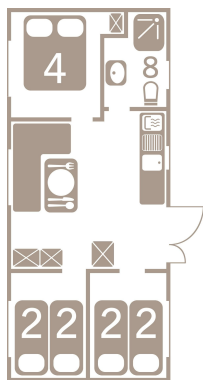

CAMPING CA'SAVIO

www.casavio.it

Maxi Caravan Capri

2 LETTO SINGOLO / 4 LETTO MATRIMONIALE / 8 TOILETTE CON DOCCIA

In un'area tranquilla e comoda per accedere ai servizi. Sono case mobili al massimo per **6 persone** e composte da:

- > una camera con un letto matrimoniale (140 x 190 cm)
- > 2 camere con 2 letti singoli (70 x 190 cm)
- > soggiorno con angolo cottura (4 fuochi)
- > bagno con doccia
- > un posto auto.

Le casemobili Capri sono dotate di un frigorifero da 235 L, di zanzariere alle finestre e di impianto di climatizzazione, funzionante mediante una carta prepagata da acquistare in campeggio presso l'Ufficio Customer Care.

Dotazione:

Cucina: gas per cucinare, 1 frigorifero (235 Lt), dinette e tavolo con 2 sedie, 6 bicchieri, 6 tazze grandi, 6 forchette, 6 coltelli, 6 cucchiari, 6 cucchiaini, 1 portaposate, 1 tagliere, 6 piatti fondi, 6 piatti piani, 6 piatti frutta, 1 coltello grande, 1 coltello da pane, 1 mestolo, 1 secchio, 1 apriscatole, 1 pentola alta con coperchio, 1 pentola bassa con coperchio, 1 pentola piccola con coperchio, 1 padella, 1 pentolino, 1 insalatiera, 1 scolapasta, 1 apribottiglie, 1 bidone immondizie.