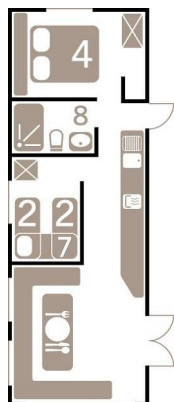

## Maxi Caravan Super

2 LETTO SINGOLO / 4 LETTO MATRIMONIALE / 7 LETTINO / 8 TOILETTE CON DOCCIA

In pineta, vicino alla piscine e a tutti i servizi. Sono case mobili per **5 persone**, composte da:

- > una camera con 2 letti singoli + 1 lettino (60 x 153 cm)
- > una camera matrimoniale
- > soggiorno con letto supplementare
- > angolo cottura (4 fuochi)
- > bagno con doccia
- > un posto auto.

### Dotazione:

Cucina: gas per cucinare, 1 frigorifero (140 Lt), 1 tavolo con 4/5 sedie, 4/5 bicchieri, 4/5 tazze grandi, 4/5 forchette, 4/5 coltelli, 4/5 cucchiari, 4/5 cucchiaini, 1 portaposate, 1 tagliere, 4/5 piatti fondi, 4/5 piatti piani, 4/5 piatti frutta, 1 coltello grande, 1 coltello da pane, 1 mestolo, 1 secchio, 1 apriscatole, 1 pentola alta con coperchio, 1 pentola bassa con coperchio, 1 pentola piccola con coperchio, 1 padella, 1 pentolino, 1 insalatiera, 1 scolapasta, 1 apribottiglie, 1 bidone immondizie.